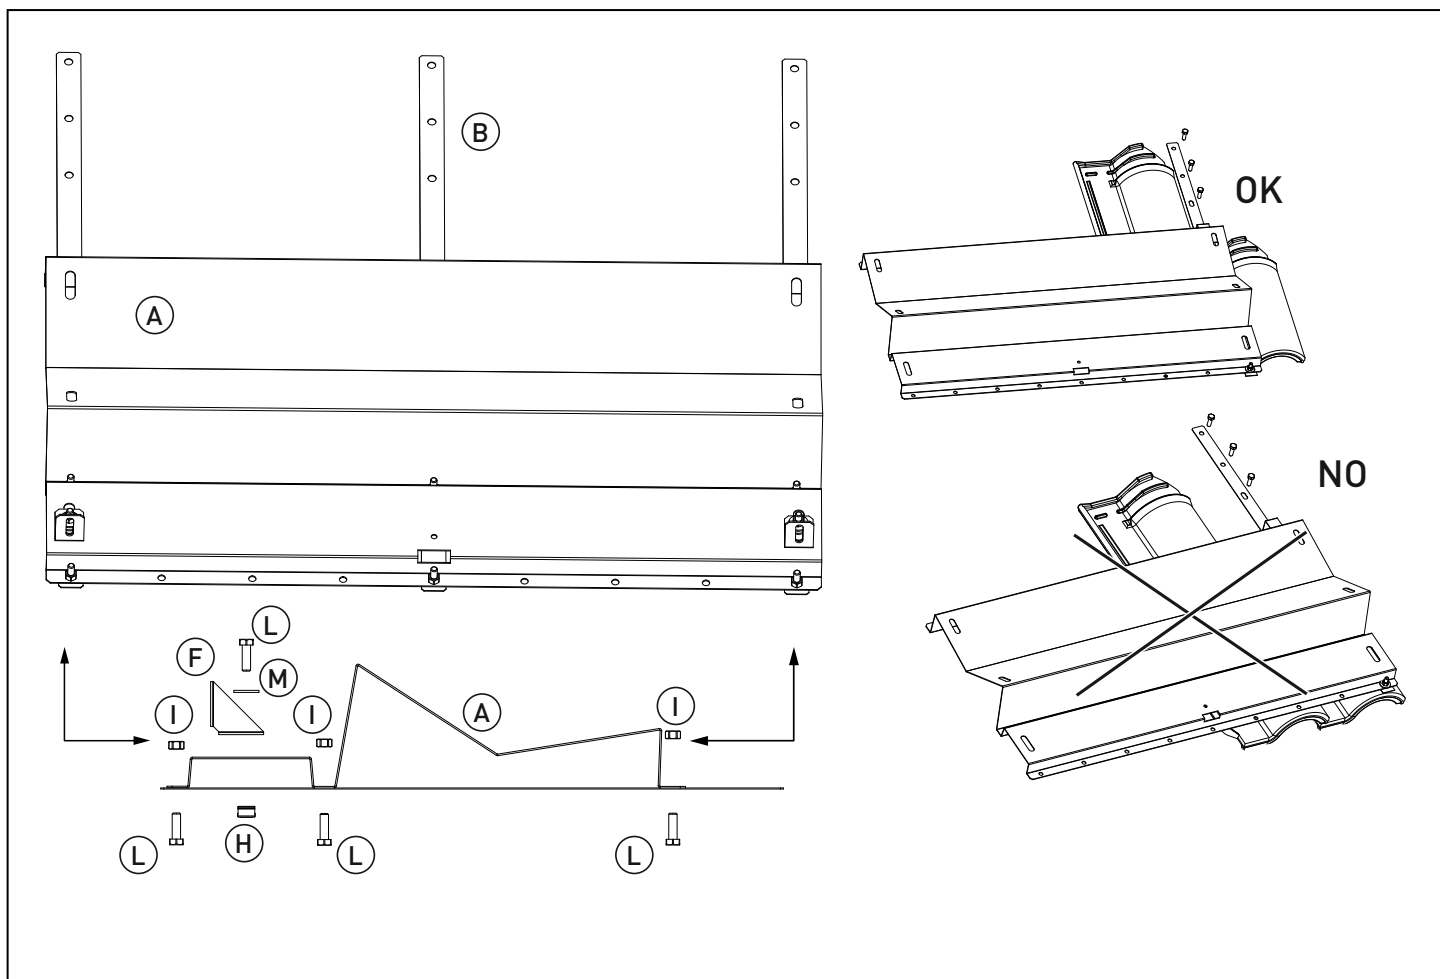

1

2

3

4

5

6

9

10

150 L

200 L

	IT	EN	FR	ES	PT	AR
1	Valvola di sicurezza solare	Solar Safety valve	Valve de sécurité solaire	Válvula de seguridad solar	Válvula de segurança solar	صمام الأمان الشمسي
2	Mandata circuito solare	Solar circuit inlet	Entrée de circuit solaire	Entrada circuito solar	Fluxo de circuito solar	مدخل الدائرة الشمسية
3	Ritorno circuito solare	Solar circuit outlet	Sortie de circuit solaire	Salida circuito solar	Retorno do circuito solar	مخرج الدائرة الشمسية
4	Riempimento circuito solare	Solar circuit filling	Circuit de remplissage solaire	llenado circuito solar	Enchimento de circuito solar	تعبئة الدائرة الشمسية
5	Valvola di sicurezza temperatura e pressione	Temperature & Pressure safety valve	Valve de sécurité température et pression	Válvula de seguridad de presión y temperatura	Válvula de segurança de pressão e temperatura	صمام أمان درجة الحرارة والضغط
6	Acqua calda sanitaria	Sanitary Hot water	Eau chaude sanitaire	Agua caliente sanitaria	Água quente sanitária	الماء الساخن الصحي
7	Acqua fredda sanitaria	Sanitary Cold water	Eau froide sanitaire	Agua fría sanitaria	Água fria sanitária	الماء البارد الصحي