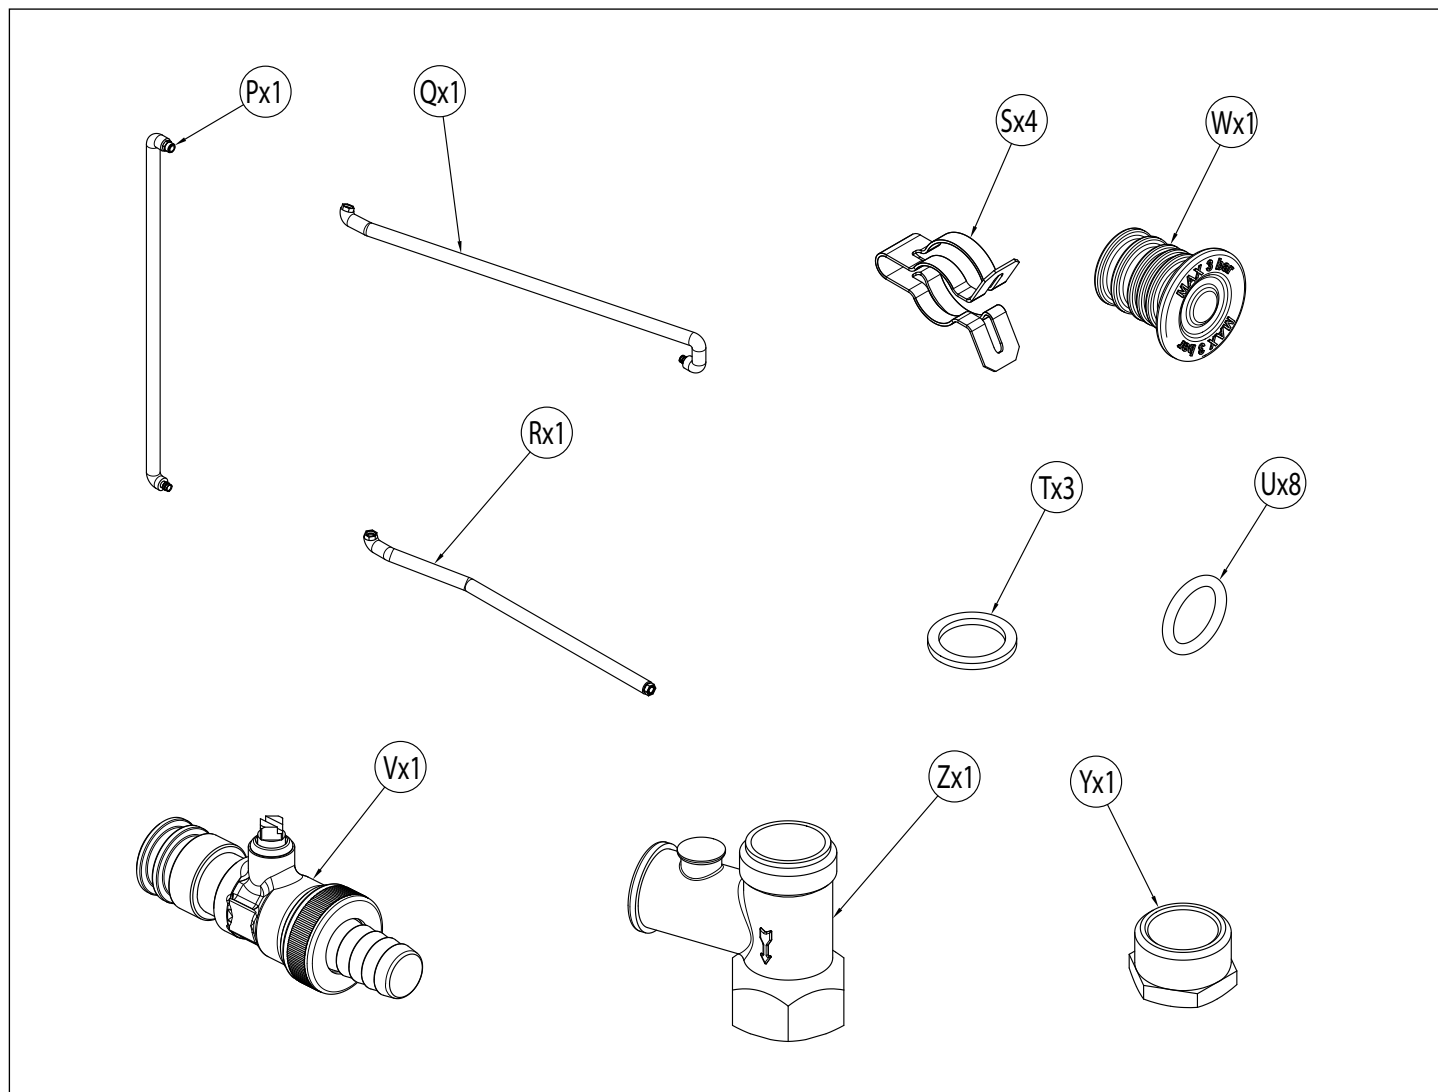

1

2

3

4

5

6

9

10

150 L

200 L

	IT	EN	FR	ES	PT	AR
1	Valvola di sicurezza solare	Solar Safety valve	Valve de sécurité solaire	Válvula de seguridad solar	Válvula de segurança solar	صمام الأمان الشمسي
2	Mandata circuito solare	Solar circuit inlet	Entrée de circuit solaire	Entrada circuito solar	Fluxo de circuito solar	مدخل الدائرة الشمسية
3	Ritorno circuito solare	Solar circuit outlet	Sortie de circuit solaire	Salida circuito solar	Retorno do circuito solar	مخرج الدائرة الشمسية
4	Riempimento circuito solare	Solar circuit filling	Circuit de remplissage solaire	llenado circuito solar	Enchimento de circuito solar	تعبئة الدائرة الشمسية
5	Valvola di sicurezza temperatura e pressione	Temperature & Pressure safety valve	Valve de sécurité température et pression	Válvula de seguridad de presión y temperatura	Válvula de segurança de pressão e temperatura	صمام أمان درجة الحرارة والضغط
6	Acqua calda sanitaria	Sanitary Hot water	Eau chaude sanitaire	Agua caliente sanitaria	Água quente sanitária	الماء الساخن الصحي
7	Acqua fredda sanitaria	Sanitary Cold water	Eau froide sanitaire	Agua fría sanitaria	Água fria sanitária	الماء البارد الصحي