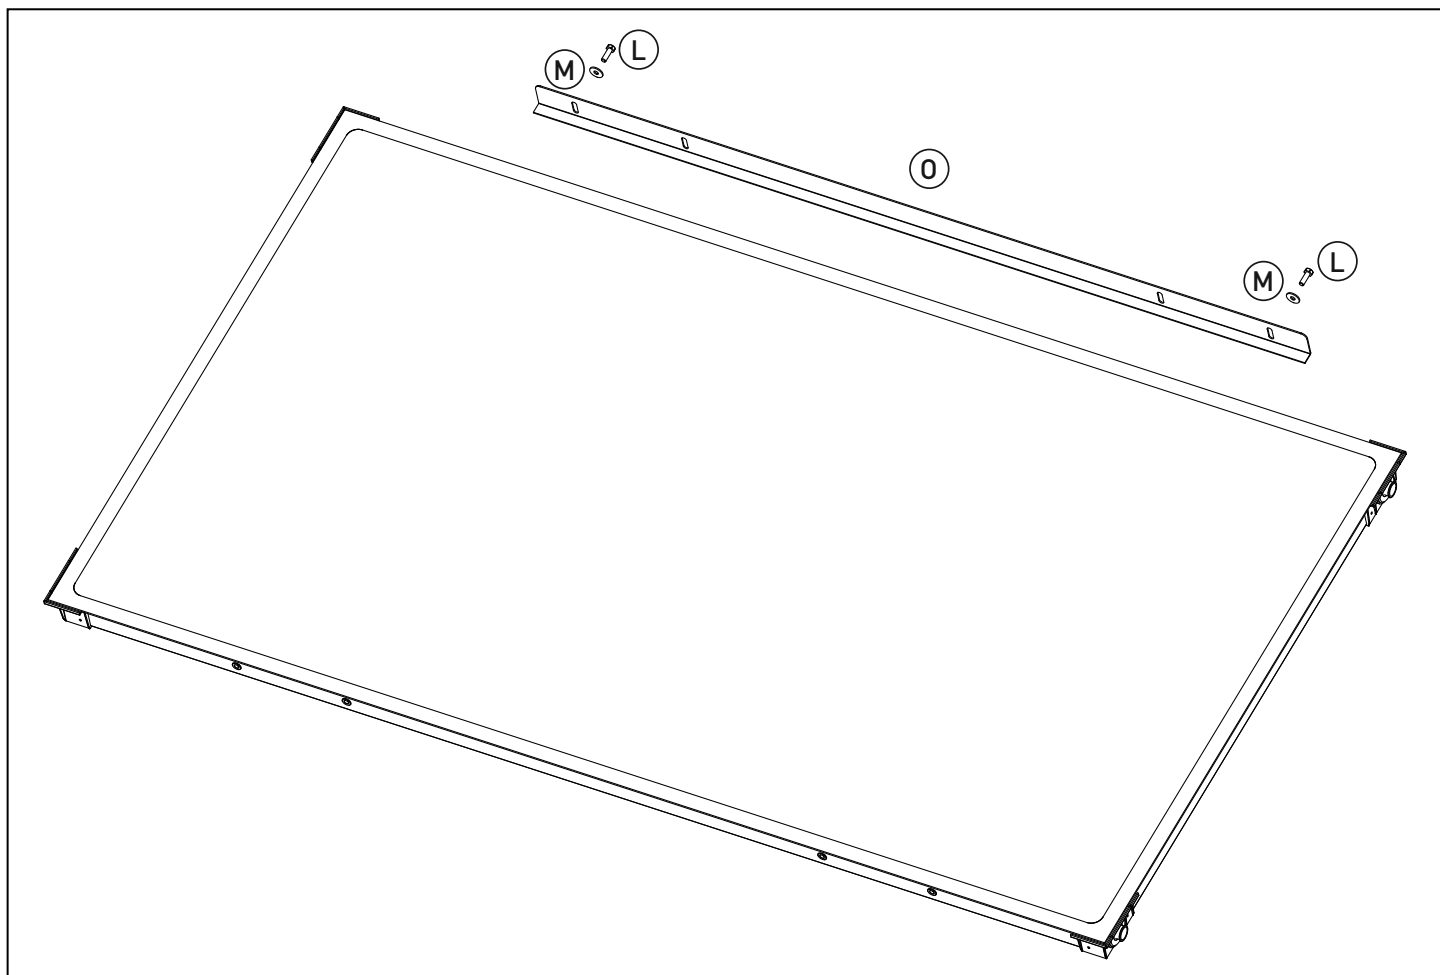

1

2

3

4

5

6

9

10

150 L

200 L

	IT	EN	FR	ES	PT	AR
1	Valvola di sicurezza solare	Solar Safety valve	Valve de sécurité solaire	Válvula de seguridad solar	Válvula de segurança solar	صمام الأمان الشمسي
2	Mandata circuito solare	Solar circuit inlet	Entrée de circuit solaire	Entrada circuito solar	Fluxo de circuito solar	مدخل الدائرة الشمسية
3	Ritorno circuito solare	Solar circuit outlet	Sortie de circuit solaire	Salida circuito solar	Retorno do circuito solar	مخرج الدائرة الشمسية
4	Riempimento circuito solare	Solar circuit filling	Circuit de remplissage solaire	llenado circuito solar	Enchimento de circuito solar	تعبئة الدائرة الشمسية
5	Valvola di sicurezza temperatura e pressione	Temperature & Pressure safety valve	Valve de sécurité température et pression	Válvula de seguridad de presión y temperatura	Válvula de segurança de pressão e temperatura	صمام أمان درجة الحرارة والضغط
6	Acqua calda sanitaria	Sanitary Hot water	Eau chaude sanitaire	Agua caliente sanitaria	Água quente sanitária	الماء الساخن الصحي
7	Acqua fredda sanitaria	Sanitary Cold water	Eau froide sanitaire	Agua fría sanitaria	Água fria sanitária	الماء البارد الصحي