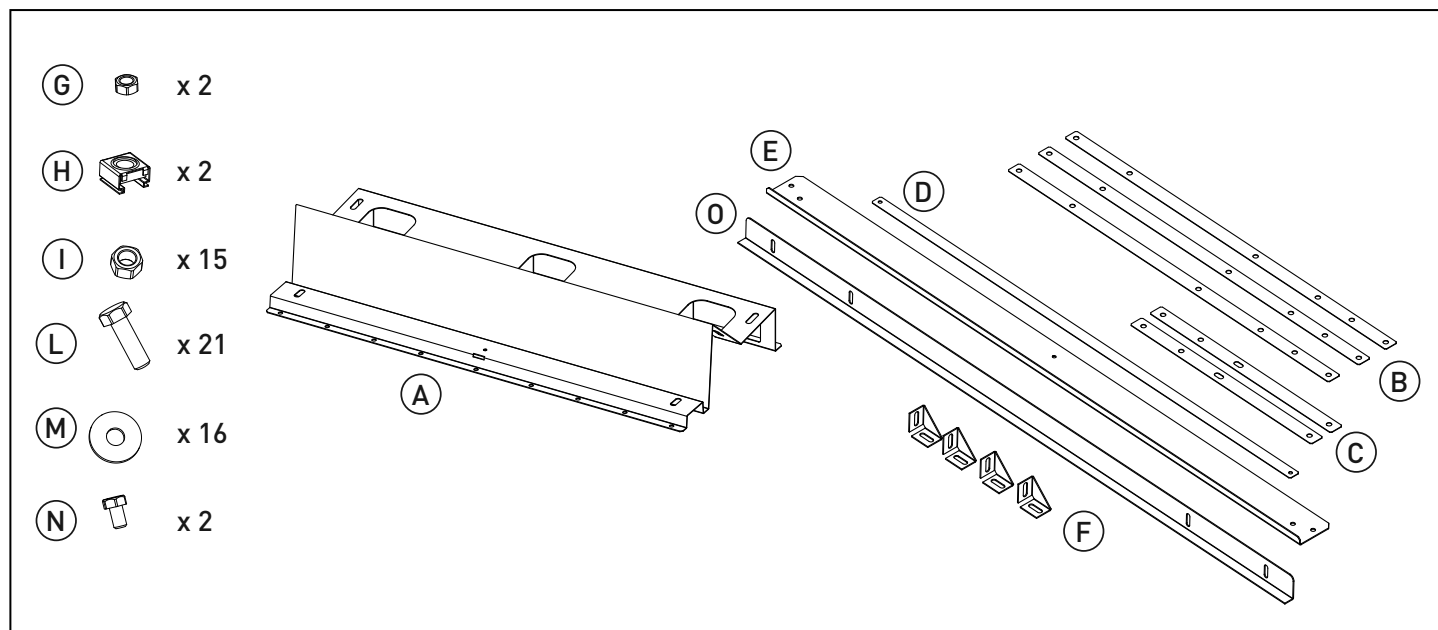

1

2

3

4

5

6

9

10

150 L

200 L

	IT	EN	FR	ES	PT	AR
1	Valvola di sicurezza solare	Solar Safety valve	Valve de sécurité solaire	Válvula de seguridad solar	Válvula de segurança solar	صمام الأمان الشمسي
2	Mandata circuito solare	Solar circuit inlet	Entrée de circuit solaire	Entrada circuito solar	Fluxo de circuito solar	مدخل الدائرة الشمسية
3	Ritorno circuito solare	Solar circuit outlet	Sortie de circuit solaire	Salida circuito solar	Retorno do circuito solar	مخرج الدائرة الشمسية
4	Riempimento circuito solare	Solar circuit filling	Circuit de remplissage solaire	llenado circuito solar	Enchimento de circuito solar	تعبئة الدائرة الشمسية
5	Valvola di sicurezza temperatura e pressione	Temperature & Pressure safety valve	Valve de sécurité température et pression	Válvula de seguridad de presión y temperatura	Válvula de segurança de pressão e temperatura	صمام أمان درجة الحرارة والضغط
6	Acqua calda sanitaria	Sanitary Hot water	Eau chaude sanitaire	Agua caliente sanitaria	Água quente sanitária	الماء الساخن الصحي
7	Acqua fredda sanitaria	Sanitary Cold water	Eau froide sanitaire	Agua fría sanitaria	Água fria sanitária	الماء البارد الصحي