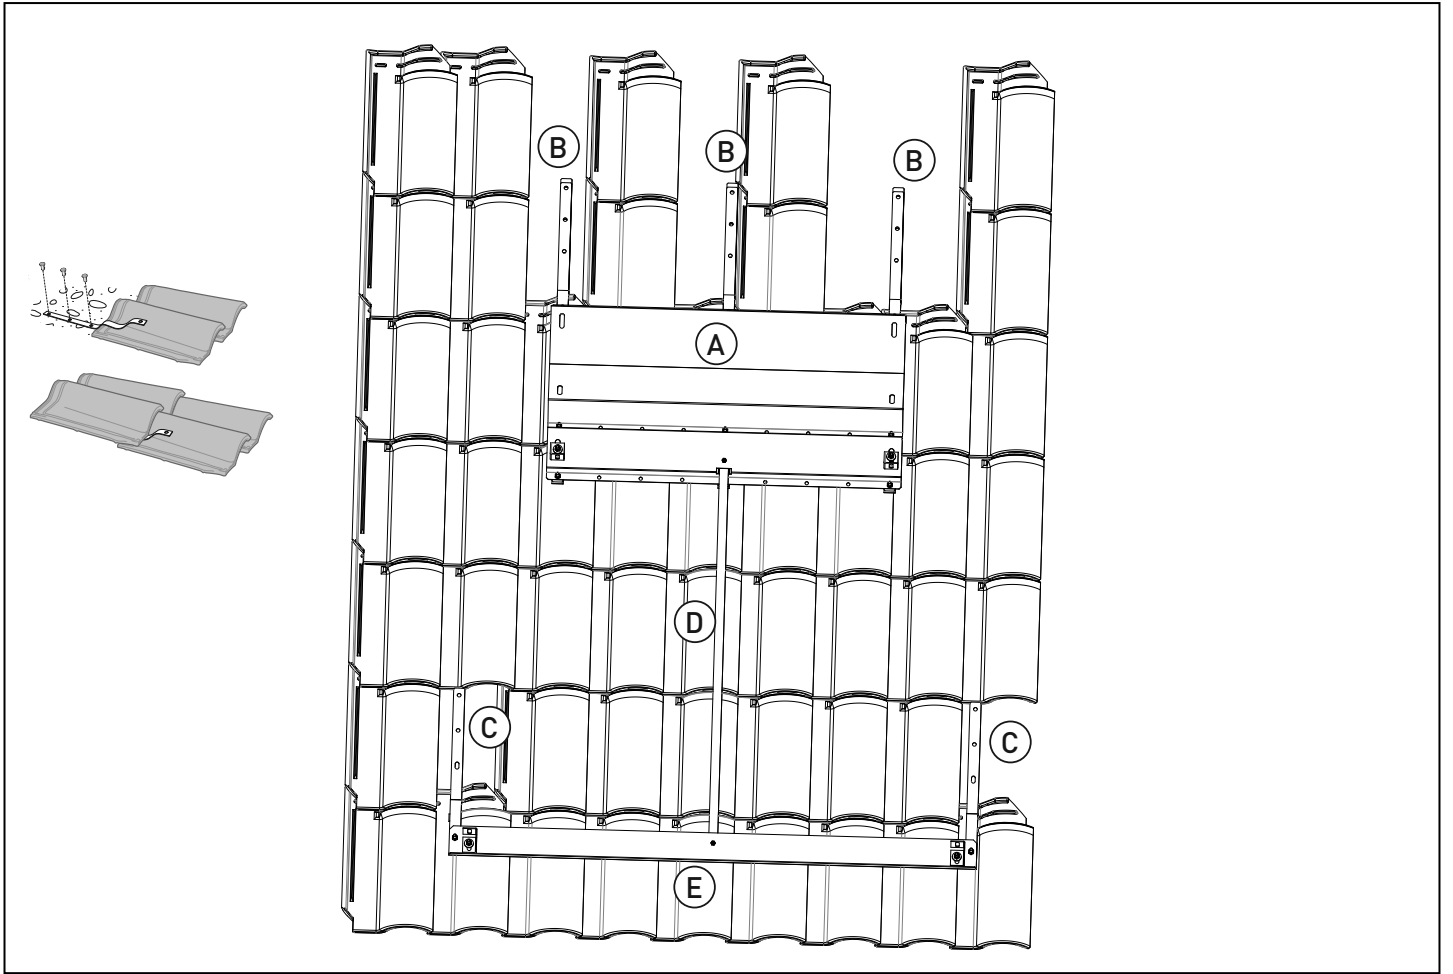

1

2

3

4

5

6

9

10

150 L

200 L

	IT	EN	FR	ES	PT	AR
1	Valvola di sicurezza solare	Solar Safety valve	Valve de sécurité solaire	Válvula de seguridad solar	Válvula de segurança solar	صمام الأمان الشمسي
2	Mandata circuito solare	Solar circuit inlet	Entrée de circuit solaire	Entrada circuito solar	Fluxo de circuito solar	مدخل الدائرة الشمسية
3	Ritorno circuito solare	Solar circuit outlet	Sortie de circuit solaire	Salida circuito solar	Retorno do circuito solar	مخرج الدائرة الشمسية
4	Riempimento circuito solare	Solar circuit filling	Circuit de remplissage solaire	llenado circuito solar	Enchimento de circuito solar	تعبئة الدائرة الشمسية
5	Valvola di sicurezza temperatura e pressione	Temperature & Pressure safety valve	Valve de sécurité température et pression	Válvula de seguridad de presión y temperatura	Válvula de segurança de pressão e temperatura	صمام أمان درجة الحرارة والضغط
6	Acqua calda sanitaria	Sanitary Hot water	Eau chaude sanitaire	Agua caliente sanitaria	Água quente sanitária	الماء الساخن الصحي
7	Acqua fredda sanitaria	Sanitary Cold water	Eau froide sanitaire	Agua fría sanitaria	Água fria sanitária	الماء البارد الصحي