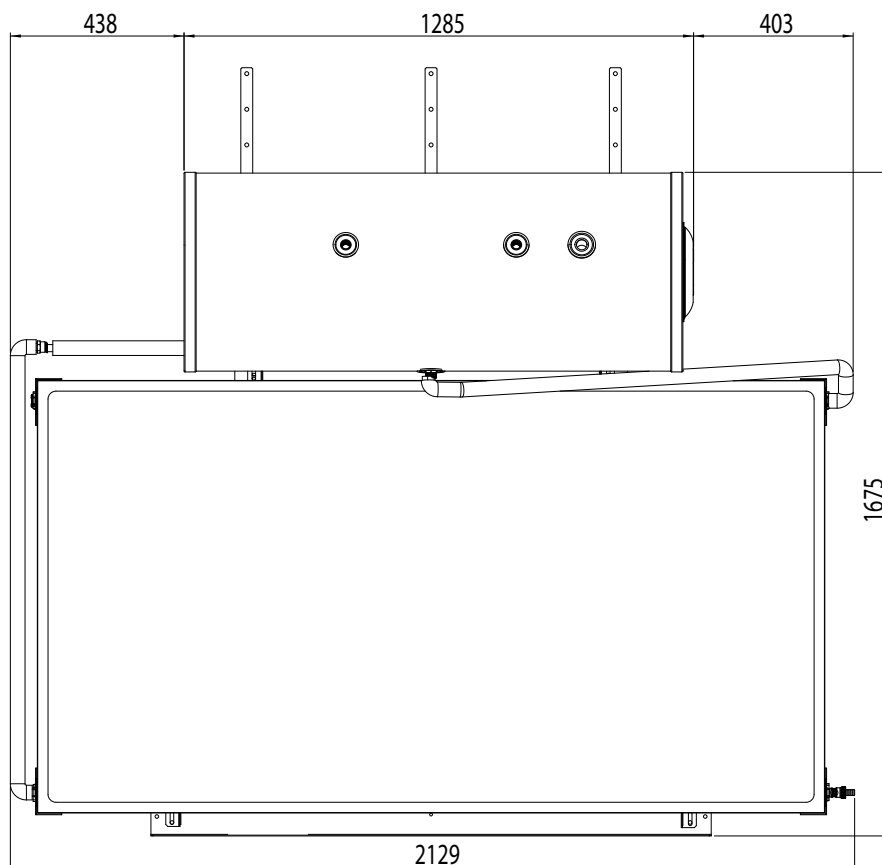

1

2

3

4

5

6

9

10

150 L

200 L

	IT	EN	FR	ES	PT	AR
1	Valvola di sicurezza solare	Solar Safety valve	Valve de sécurité solaire	Válvula de seguridad solar	Válvula de segurança solar	صمام الأمان الشمسي
2	Mandata circuito solare	Solar circuit inlet	Entrée de circuit solaire	Entrada circuito solar	Fluxo de circuito solar	مدخل الدائرة الشمسية
3	Ritorno circuito solare	Solar circuit outlet	Sortie de circuit solaire	Salida circuito solar	Retorno do circuito solar	مخرج الدائرة الشمسية
4	Riempimento circuito solare	Solar circuit filling	Circuit de remplissage solaire	llenado circuito solar	Enchimento de circuito solar	تعبئة الدائرة الشمسية
5	Valvola di sicurezza temperatura e pressione	Temperature & Pressure safety valve	Valve de sécurité température et pression	Válvula de seguridad de presión y temperatura	Válvula de segurança de pressão e temperatura	صمام أمان درجة الحرارة والضغط
6	Acqua calda sanitaria	Sanitary Hot water	Eau chaude sanitaire	Agua caliente sanitaria	Água quente sanitária	الماء الساخن الصحي
7	Acqua fredda sanitaria	Sanitary Cold water	Eau froide sanitaire	Agua fría sanitaria	Água fria sanitária	الماء البارد الصحي