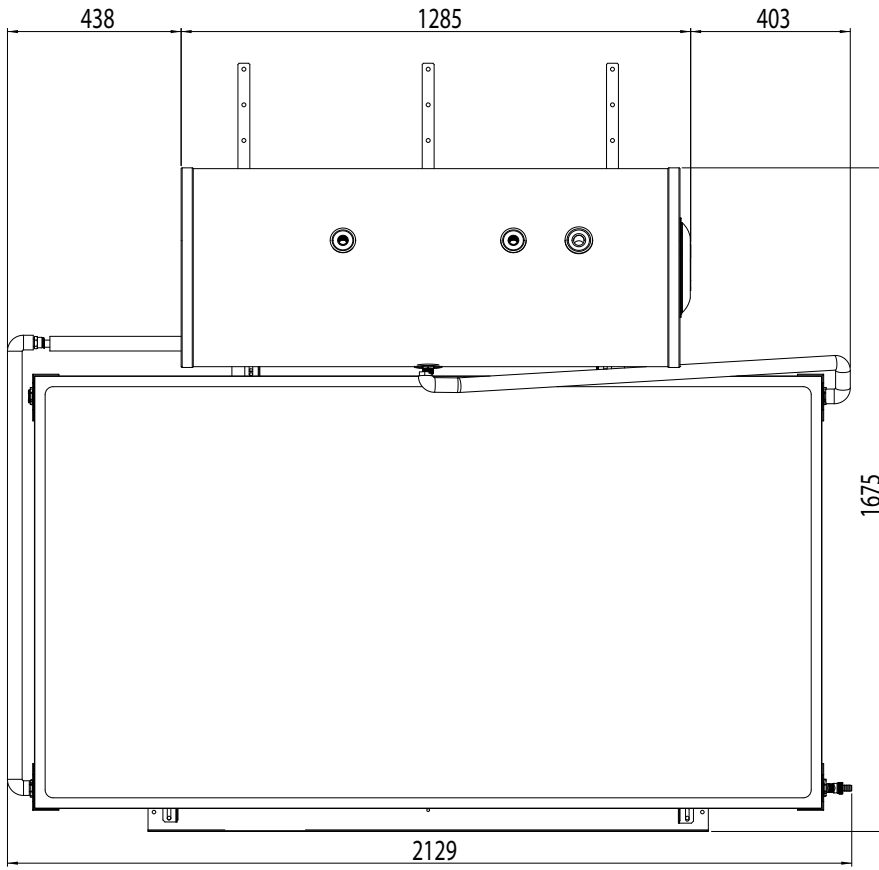

1

2

3

4

5

6

9

10

150 L

200 L

	IT	EN	FR	ES	PT	AR
1	Valvola di sicurezza solare	Solar Safety valve	Valve de sécurité solaire	Válvula de seguridad solar	Válvula de segurança solar	صمام الأمان الشمسي
2	Mandata circuito solare	Solar circuit inlet	Entrée de circuit solaire	Entrada circuito solar	Fluxo de circuito solar	مدخل الدائرة الشمسية
3	Ritorno circuito solare	Solar circuit outlet	Sortie de circuit solaire	Salida circuito solar	Retorno do circuito solar	مخرج الدائرة الشمسية
4	Riempimento circuito solare	Solar circuit filling	Circuit de remplissage solaire	llenado circuito solar	Enchimento de circuito solar	تعبئة الدائرة الشمسية
5	Valvola di sicurezza temperatura e pressione	Temperature & Pressure safety valve	Valve de sécurité température et pression	Válvula de seguridad de presión y temperatura	Válvula de segurança de pressão e temperatura	صمام أمان درجة الحرارة والضغط
6	Acqua calda sanitaria	Sanitary Hot water	Eau chaude sanitaire	Agua caliente sanitaria	Água quente sanitária	الماء الساخن الصحي
7	Acqua fredda sanitaria	Sanitary Cold water	Eau froide sanitaire	Agua fría sanitaria	Água fria sanitária	الماء البارد الصحي